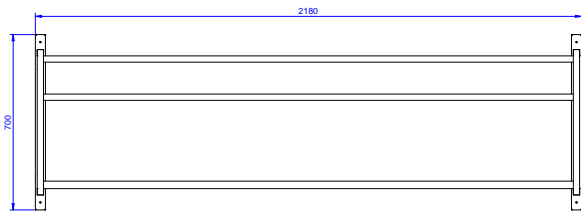

Dodaci
Zidna polica za 4 košare 2180mm

STAVKA #: _____

MODEL # _____

NAZIV # _____

SIS # _____

AIA # _____

Konstrukcija

- Kapacitet: od 1 do 4 košara (ovisno o modelu).
- Kvadratna struktura, okvir: 25x25 mm
- Cjelokupna izvedba konstrukcije u nehrđajućem čeliku 304 AISI.

864358 (DWWS4)

Zidna polica za 4 košare -
2180 mm**Kratke specifikacije****Br. stavke:** _____

Konstrukcija od nehrđajućeg čelika AISI 304. Kvadratni okvir od cijevi 25 x 25 mm. Posuda na dnu i rupa za odvod. Za košare dimenzija 500 x 500 mm.

ODOBRENJE: _____

Prednja/e

Bočna/o

Gornja/e

Ključne informacije:

Vanjske dimenzije, širina: 864358 (DWWS4)	2180 mm
Vanjske dimenzije, dubina:	500 mm
Vanjske dimenzije, visina:	700 mm
Neto težina:	20 kg