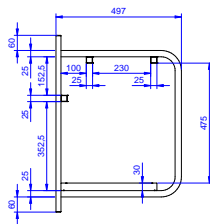

Dodaci
Zidna polica za 4 košare 2180mm

STAVKA #: _____

MODEL # _____

NAZIV # _____

SIS # _____

AIA # _____

Konstrukcija

- Kapacitet: od 1 do 4 košara (ovisno o modelu).
- Kvadratna struktura, okvir: 25x25 mm
- Cjelokupna izvedba konstrukcije u nehrđajućem čeliku 304 AISI.

864358 (DWWS4)

Zidna polica za 4 košare -
2180 mm**Kratke specifikacije****Br. stavke:** _____

Konstrukcija od nehrđajućeg čelika AISI 304. Kvadratni okvir od cijevi 25 x 25 mm. Posuda na dnu i rupa za odvod. Za košare dimenzija 500 x 500 mm.

ODOBRENJE: _____

Prednja/e

Bočna/o

Gornja/e

Ključne informacije:

Vanjske dimenzije, širina: 864358 (DWWS4)	2180 mm
Vanjske dimenzije, dubina:	500 mm
Vanjske dimenzije, visina:	700 mm
Neto težina:	20 kg