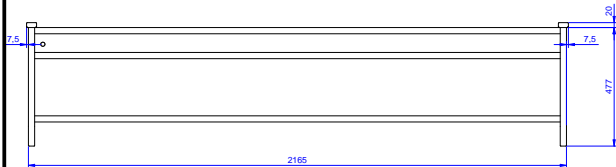

Dodaci
Zidna polica za 4 košare 2180mm

STAVKA #: _____

MODEL # _____

NAZIV # _____

SIS # _____

AIA # _____

Konstrukcija

- Kapacitet: od 1 do 4 košara (ovisno o modelu).
- Kvadratna struktura, okvir: 25x25 mm
- Cjelokupna izvedba konstrukcije u nehrđajućem čeliku 304 AISI.

864358 (DWWS4)

Zidna polica za 4 košare -
2180 mm**Kratke specifikacije****Br. stavke:** _____

Konstrukcija od nehrđajućeg čelika AISI 304. Kvadratni okvir od cijevi 25 x 25 mm. Posuda na dnu i rupa za odvod. Za košare dimenzija 500 x 500 mm.

ODOBRENJE: _____

Prednja/e

Bočna/o

Gornja/e

Ključne informacije:

Vanjske dimenzije, širina: 864358 (DWWS4)	2180 mm
Vanjske dimenzije, dubina:	500 mm
Vanjske dimenzije, visina:	700 mm
Neto težina:	20 kg